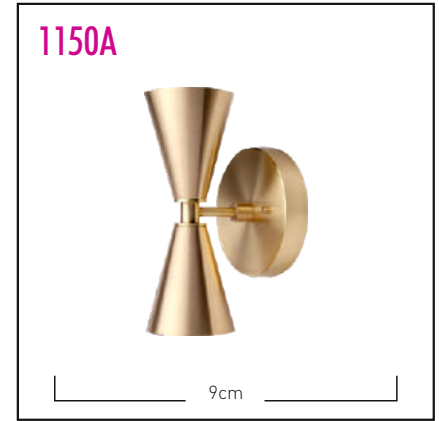

MACLIGHT

MACLIGHT

MACLIGHT

Instagram

maclight.omuraydinlatma

MACLIGHT

1220A

18cm

1230A

33cm

1240A

25,5cm

1250A

45 - 55cm

1260A

8x40cm

1270A

(istenilen ölçülerde)

1280A

Ø 45 - 55cm

1290A

Ø 15 - 20cm

1300A

(istenilen ölçülerde)

1x15cm
(istenilen ölçülerde)

310S

(istenilen ölçülerde)

320S

20 - 30cm

330S

1x15cm
(istenilen ölçülerde)

340S